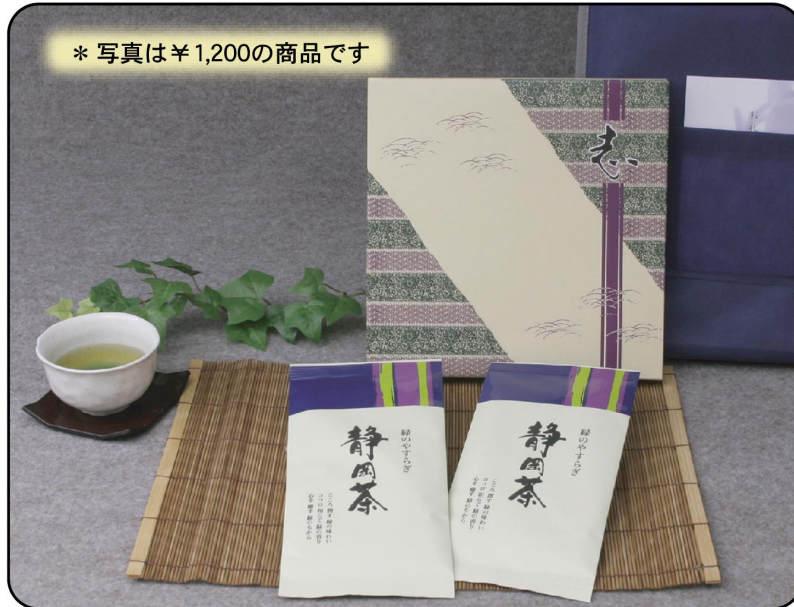

返礼品

香典返し
会葬御礼品

* 写真は¥1,200の商品です

商品内容
KT-102
静岡煎茶50g×2袋
KT-122
静岡煎茶60g×2袋

箱サイズ
22×22×2.5cm
(入数 30)

KT-102 ¥1,050 静岡茶2P **KT-122 ¥1,260**
(税抜1,000円) (税抜1,200円)

KY-10 有明産味付海苔 ¥1,050

商品内容: 味付海苔8切48枚×2本 (税抜1,000円)
箱サイズ: 14.5×15.5×8cm(入数 20)

KN-1011 焼き海苔詰合せ ¥1,050

商品内容: 焼き海苔全形7枚×2袋・保存袋付 (税抜1,000円)
箱サイズ: 29×21×6cm(入数 40)

KN-1012 焼き海苔・そばろ詰合せ ¥1,050

商品内容: 焼き海苔全形7枚・手巻のり (税抜1,000円)
半切5枚・かつおそばろ3袋
箱サイズ: 29×21×6cm(入数 40)

KMS-108 香味彩詰合せ ¥1,050

商品内容: かつお本枯節2g×5袋 (税抜1,000円)
お茶漬け5g×6袋
箱サイズ: 13.5×23×5.5cm(入数 30)